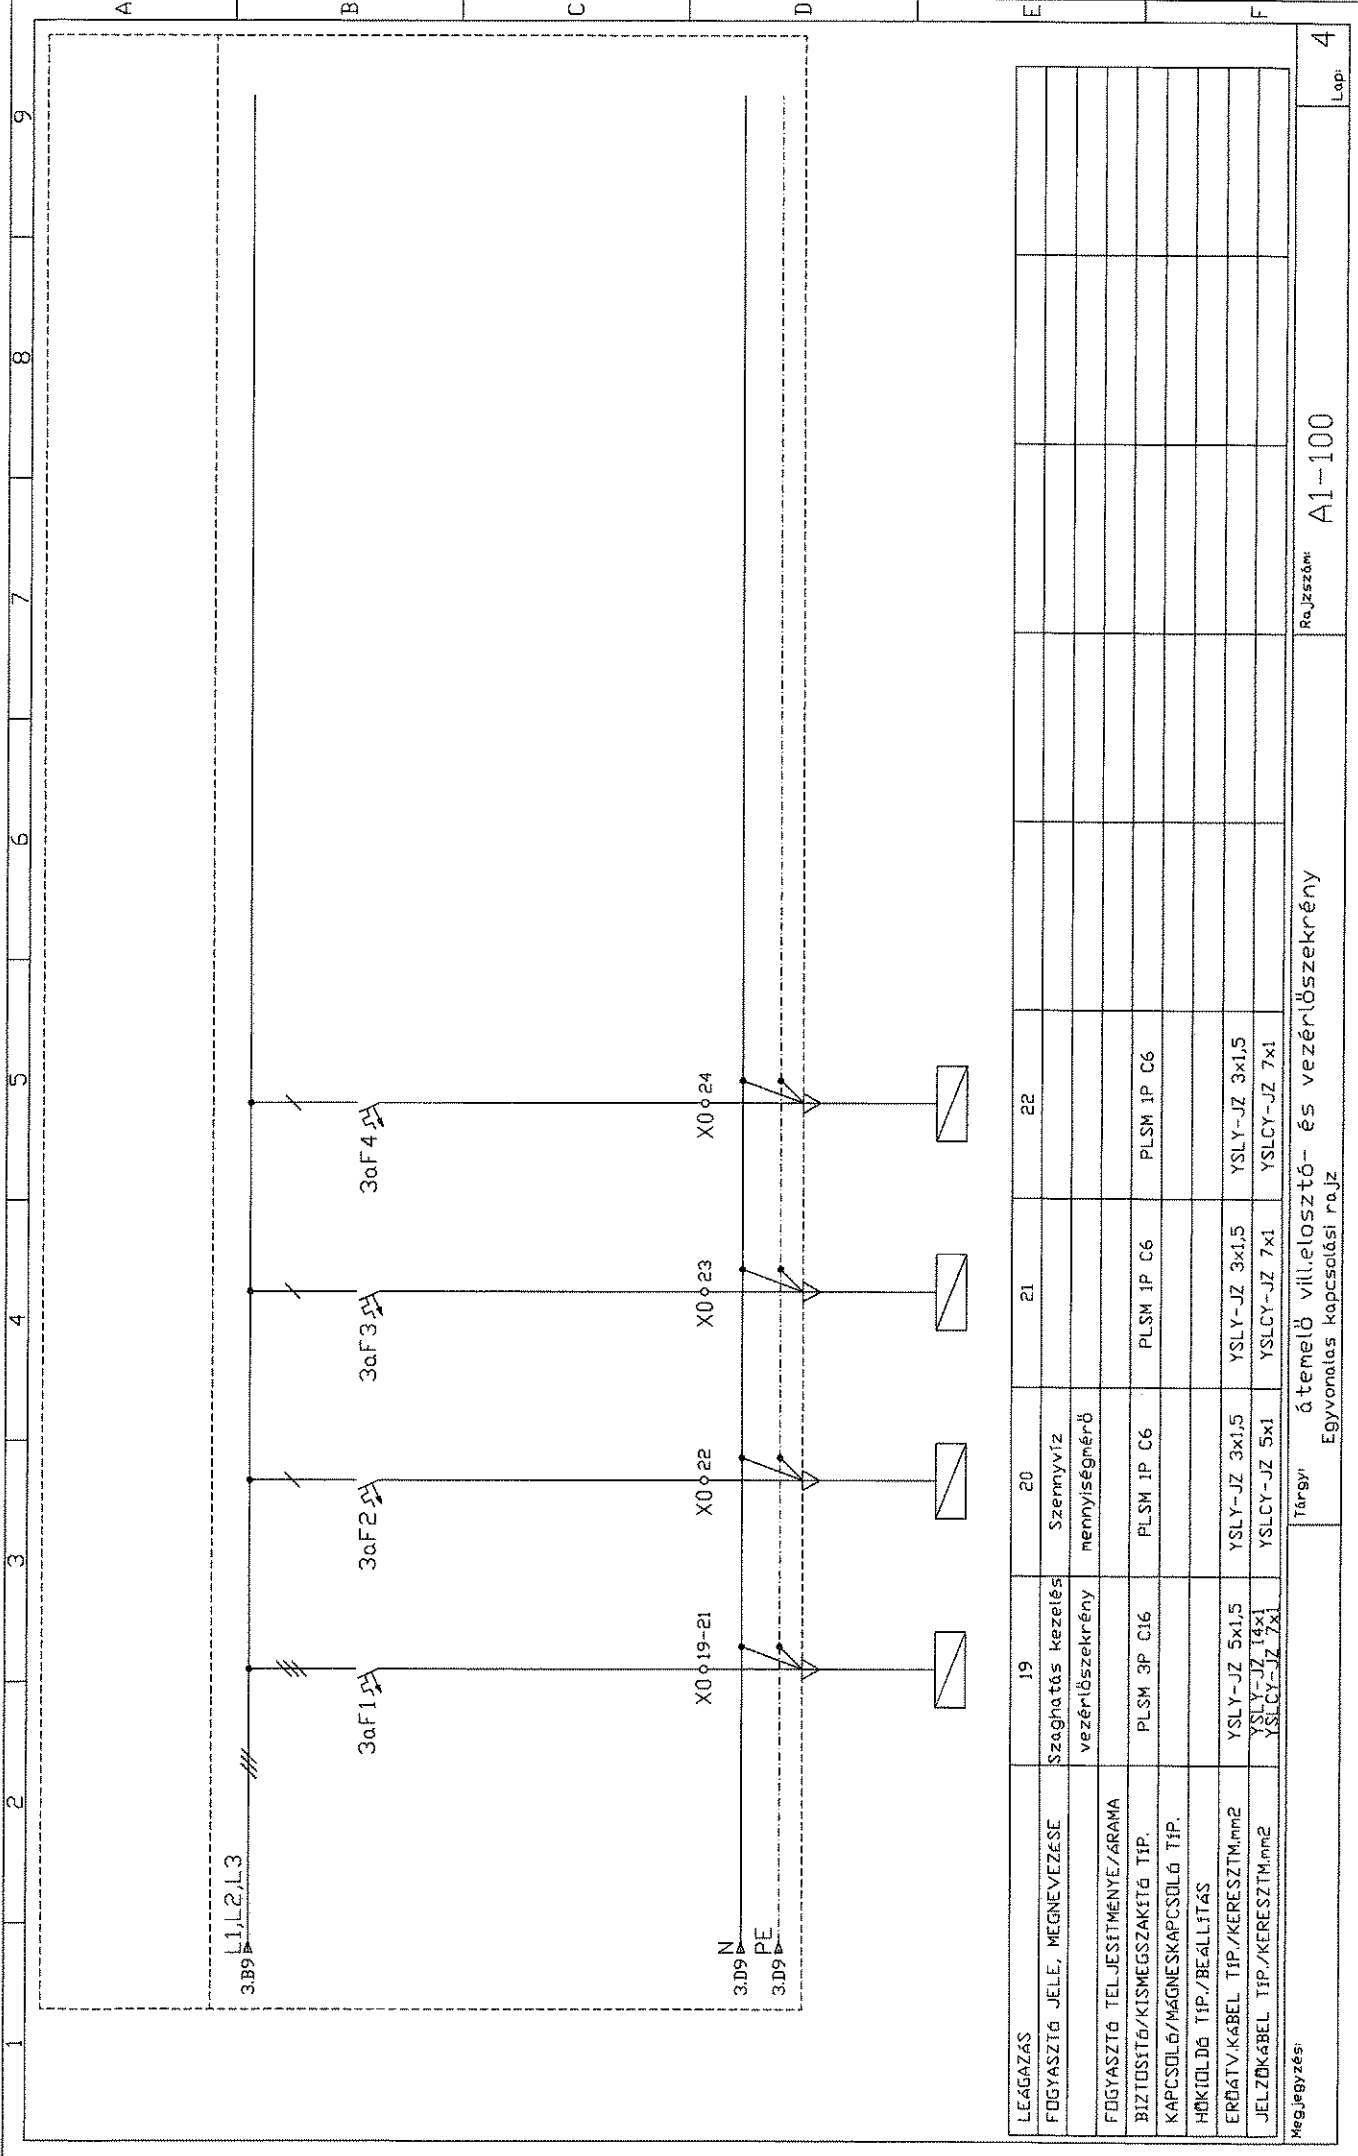

LEÁGÁZÁS	19	20	21	22		
FÜGYASZTÓ JELE, MEGNEVEZÉSE	Szaghátás kezelés vezérlőszekrény	Szennyvíz mennyiségmérő				
FÜGYASZTÓ TELJESÍTMÉNYE/ÁRAMA	PLSM 3P C16	PLSM IP C6	PLSM IP C6	PLSM IP C6		
BIZTOSÍTÓ/KISMEGSZAKÍTÓ TÍP.						
KAPCSOLÓ/MÁGNESKAPCSOLÓ TÍP.						
HŐKIDOLGÓ TÍP./BEÁLLÍTÁS						
ERŐÁTV.KÁBEL TÍP./KERESZTM.mm2	YSLY-JZ 5x1,5	YSLY-JZ 3x1,5	YSLY-JZ 3x1,5	YSLY-JZ 3x1,5		
JELZŐKÁBEL TÍP./KERESZTM.mm2	YSLY-JZ 7x1 YSLCY-JZ 7x1	YSLY-JZ 7x1 YSLCY-JZ 7x1	YSLY-JZ 7x1 YSLCY-JZ 7x1	YSLY-JZ 7x1 YSLCY-JZ 7x1