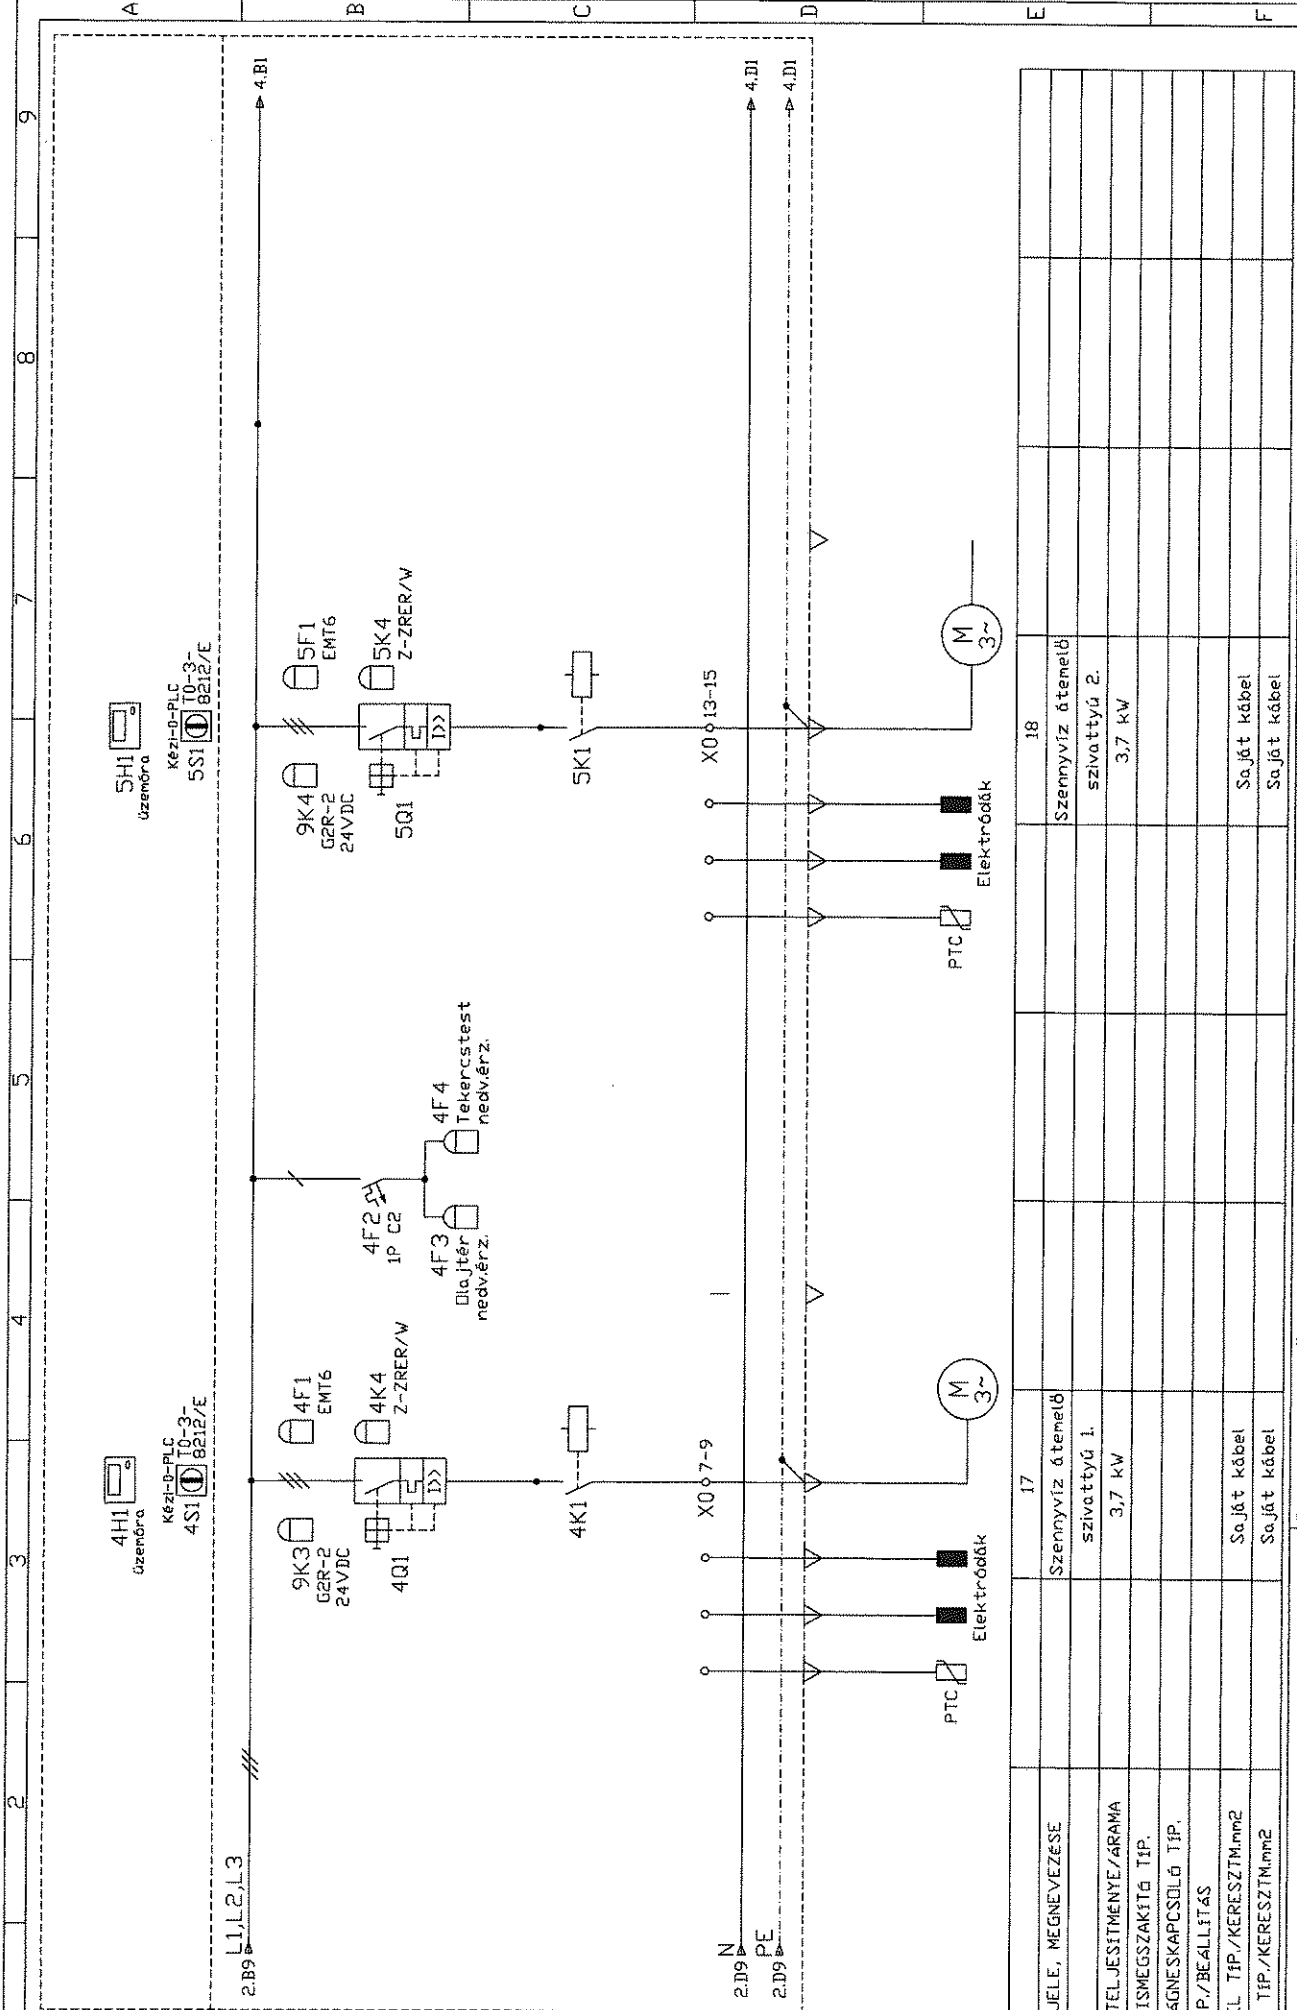

LEGYZÁS	17	18
FÜGYASZTÓ JELE, MEGNEVEZÉSE	Szenyvíz áttemelő szivattyú i.	Szenyvíz áttemelő szivattyú 2.
FÜGYASZTÓ TELJESÍTMÉNY/ÁRAMA	3,7 kW	3,7 kW
BIZTOSÍTÓ/KISMEGSZAKÍTÓ TÍP.		
KAPCSOLÓ/MÁGNESKAPCSOLÓ TÍP.		
HŐKIDOLGÓ TÍP./BEÁLLÍTÁS		
ERŐÁTV. KÁBEL TÍP./KERESZTM.mm2	Saját kábel	Saját kábel
JELZŐKÁBEL TÍP./KERESZTM.mm2	Saját kábel	Saját kábel