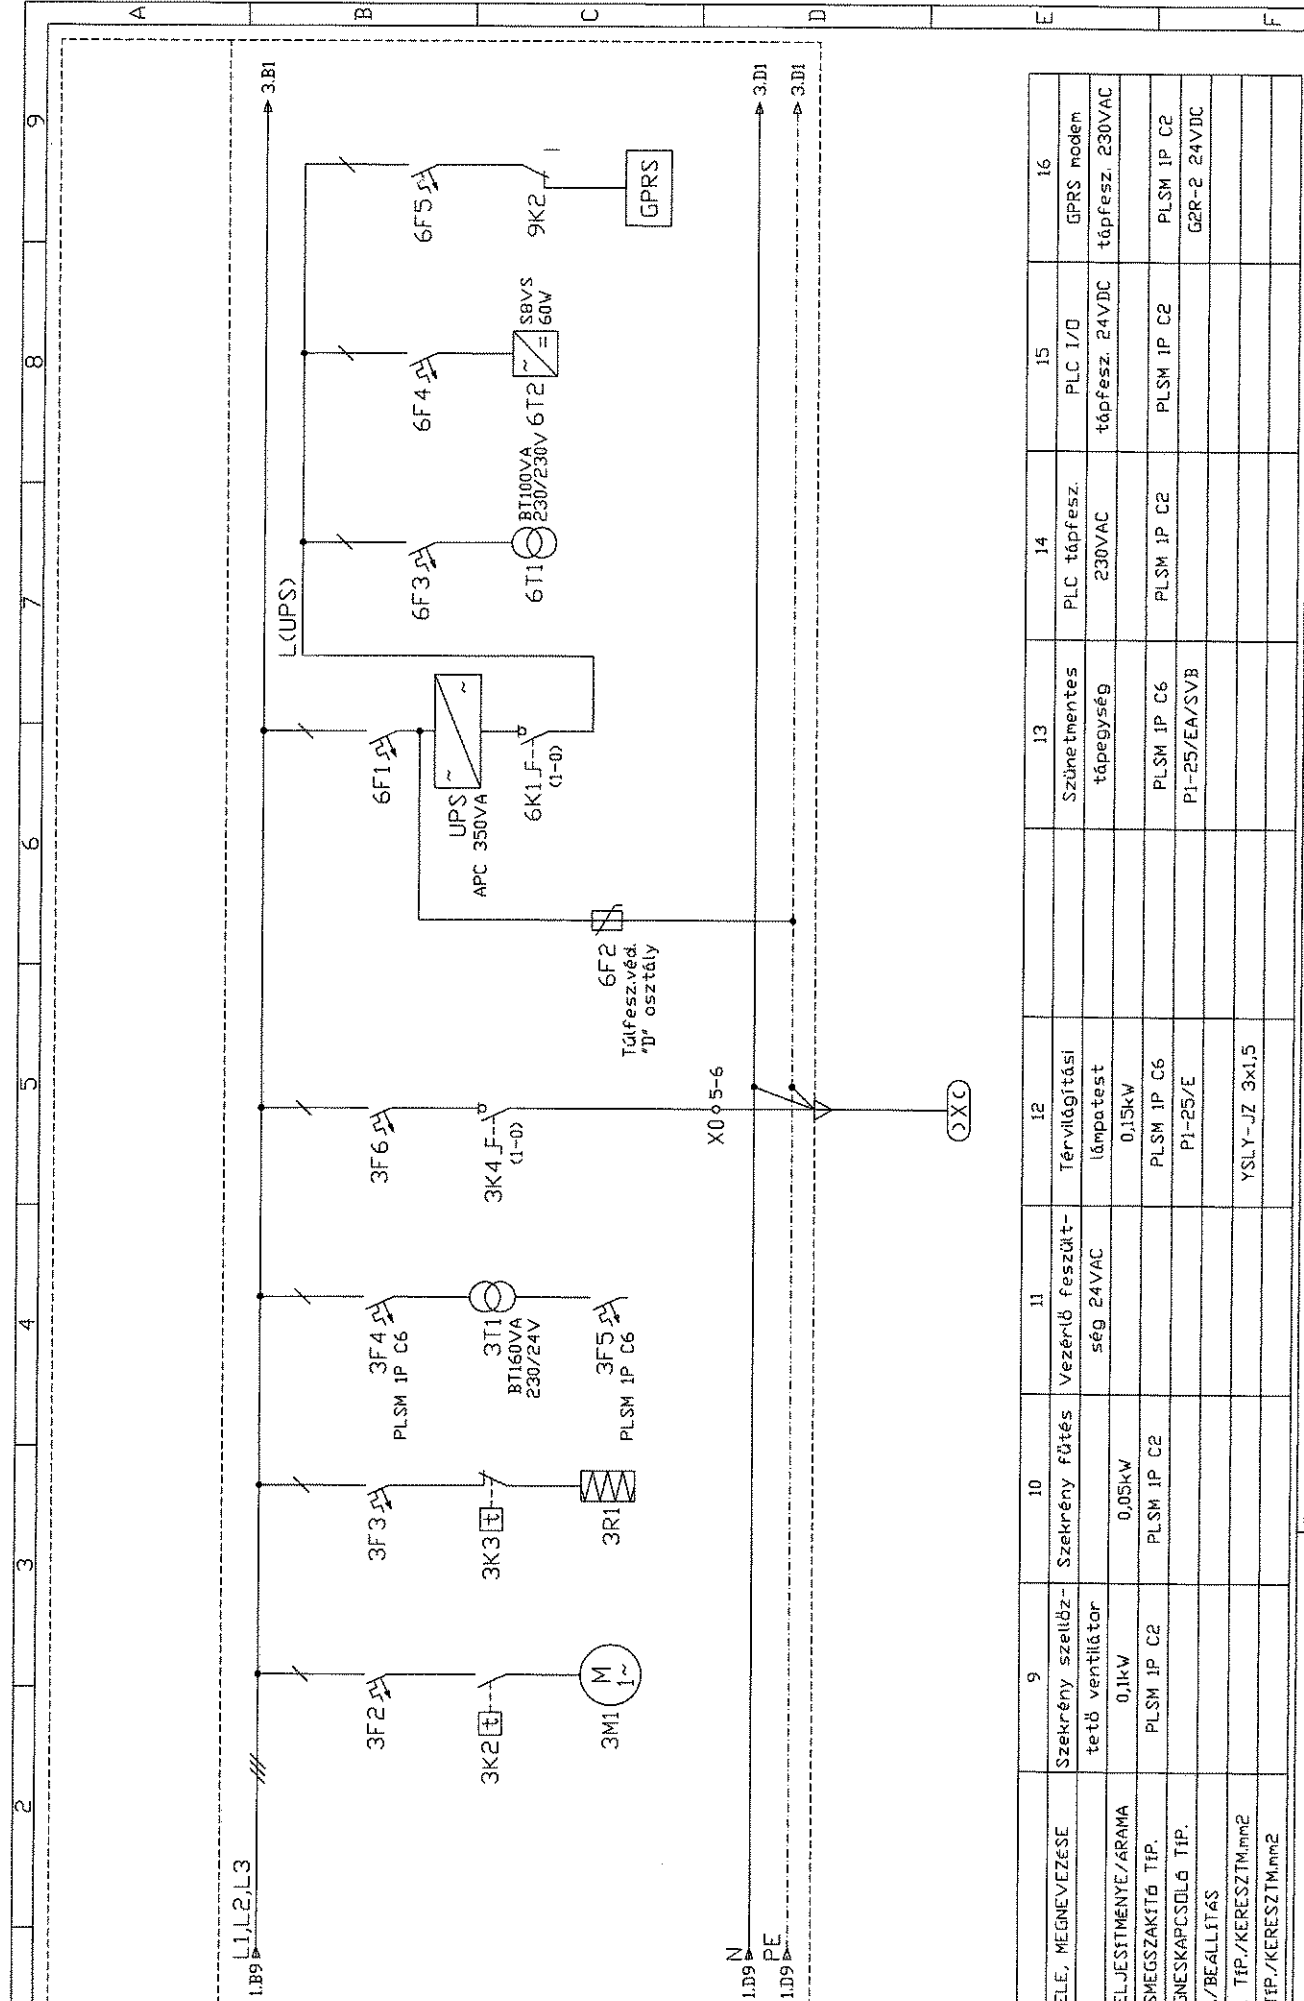

LEÁGÁZÁS	9	10	11	12	13	14	15	16
FOGYASZTÓ JELE, MEGNEVEZÉSE	Szekrény szellőztető ventilátor	Szekrény fűtés	Vezérlő feszültség 24VAC	Térvilágítási lámpatest	Szűnetmentes tápegység	PLC tápfesz. 230VAC	PLC I/O tápfesz. 24VDC	GPRS modem tápfesz. 230VAC
FOGYASZTÓ TELJESÍTMÉNYE/ÁRAMA	0,1kW	0,05kW		0,15kW				
BIZTOSÍTÓ/KISMEGSHAKÍTÓ TÍP.	PLSM 1P C2	PLSM 1P C2		PLSM 1P C6				
KAPCSOLÓ/MÁGNESKAPCSOLÓ TÍP.				PI-25/E	PI-25/EA/SVB	PLSM 1P C2	PLSM 1P C2	PLSM 1P C2
HŐKIDOLGÓ TÍP./BEÁLLÍTÁS								G2R-2 24VDC
ERŐTÁVKÁBEL TÍP./KERESZTM.mm2				YSLY-JZ 3x1,5				
JELZŐKÁBEL TÍP./KERESZTM.mm2