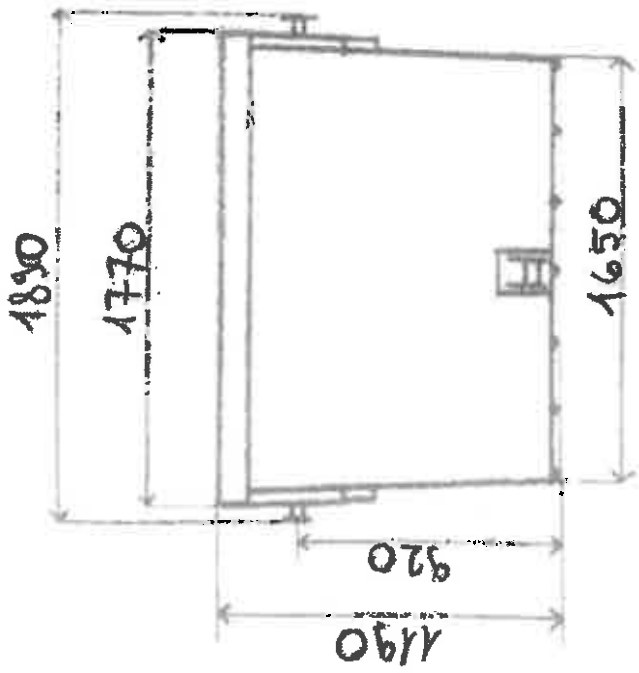

II. rész
 1 db. kőszív szut.
 1 db. Tiszolventel

FELÜLNÉZET
 2750

gyártó által meghatározott méret

OLDALNÉZET

ELŐLNÉZET

gyártó által meghatározott méret

1000

Handwritten text in a box: