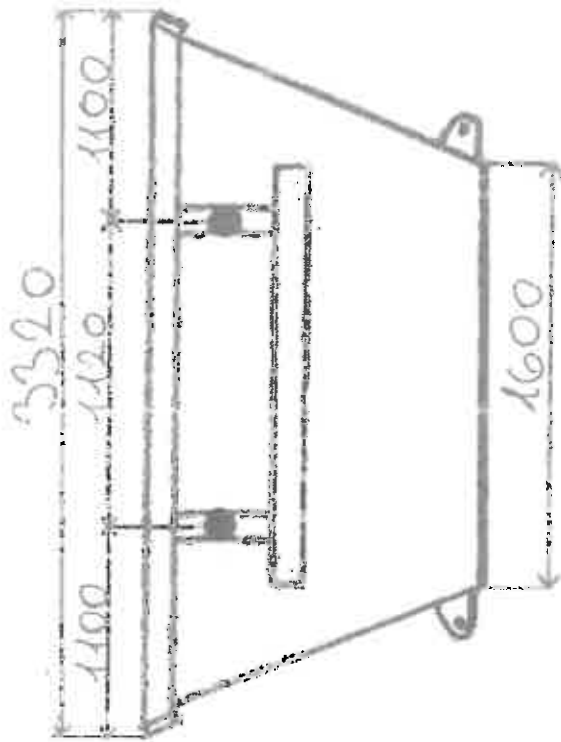

III. rozje

1000

Neyinbooydairiy sot.

1 db

1000