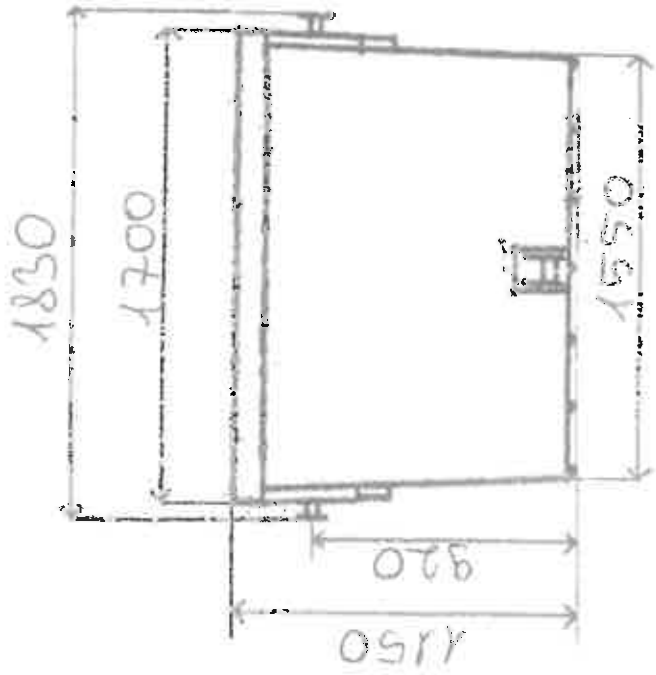

III. rozje

1000

Neyinbooydairiy sot.

1 db

1000