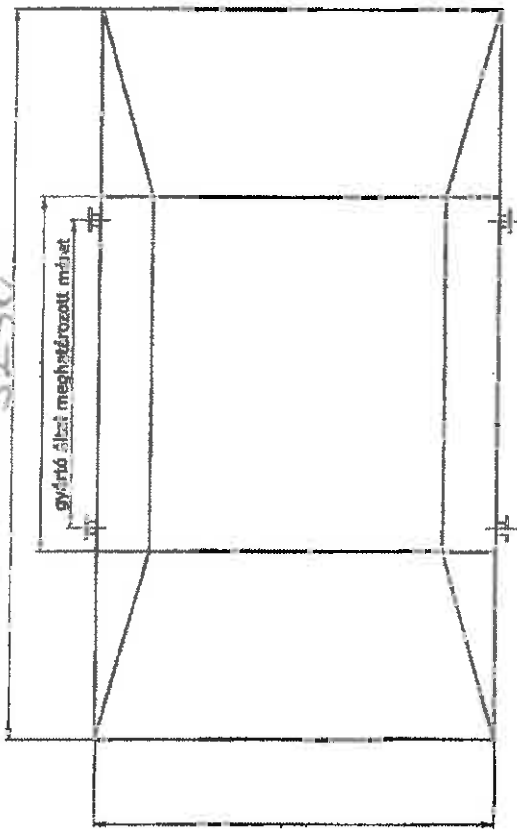

II. rész
 1 db. kőszív szut.
 1 db. Tiszolventel

FELÜLNÉZET
 2750

gyártó által meghatározott méret

OLDALNÉZET

ELŐLNÉZET

gyártó által meghatározott méret

1000

Handwritten text in a box: