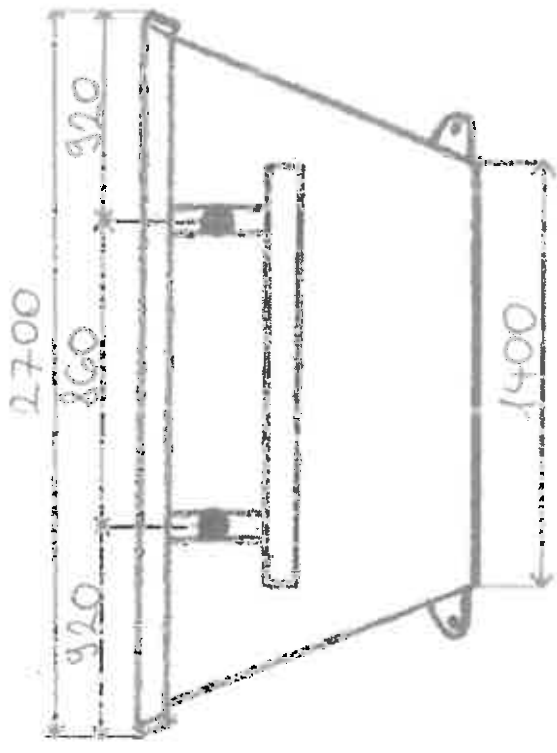

IV. rajz

Mateinvalha svet
1 del

540-332