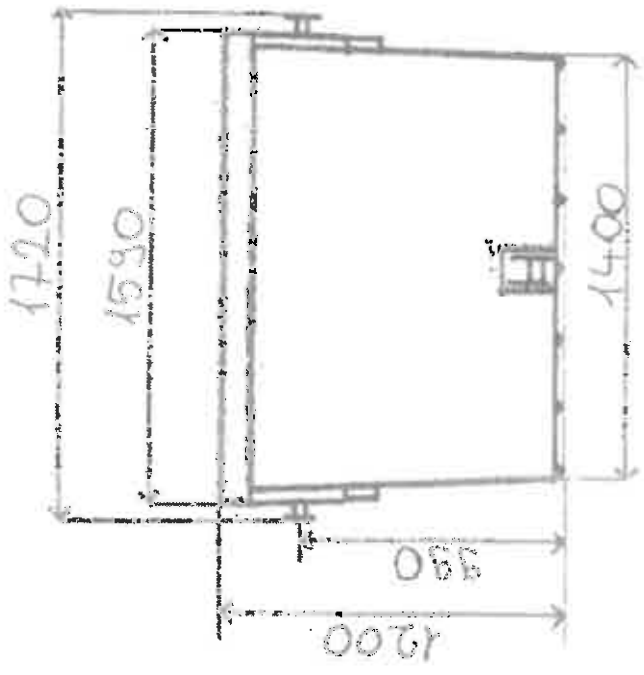

IV. rajz

Mateinvalha svet
1 del

540-332