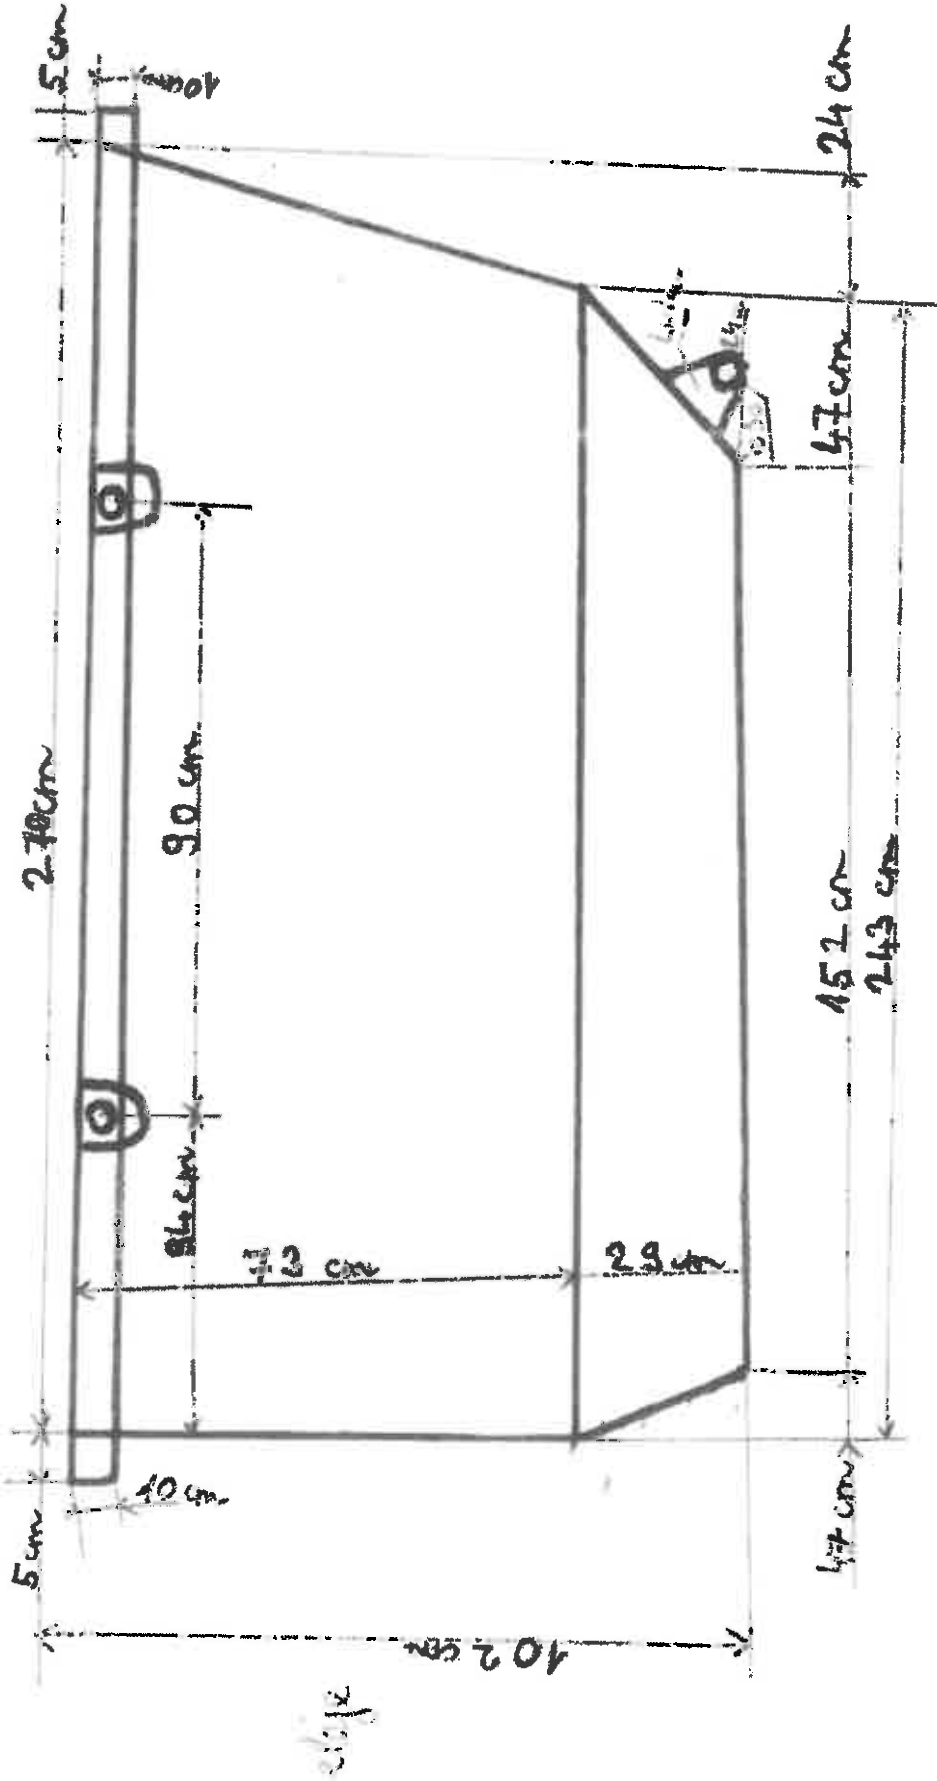

II. rész
 1 db. kőszív szut.
 1 db. Tiszolventel

FELÜLNÉZET
 2750

gyártó által meghatározott méret

OLDALNÉZET

ELŐLNÉZET

gyártó által meghatározott méret

1000

Handwritten text in a box:

Nagyfalvi sz. 2 db

1000

NYÍRTEGYÉZ
 920 660 660
 1000 1000

IV. rajz

Mateinvalha svet
1 del

540-332

V. rajz

Calculations