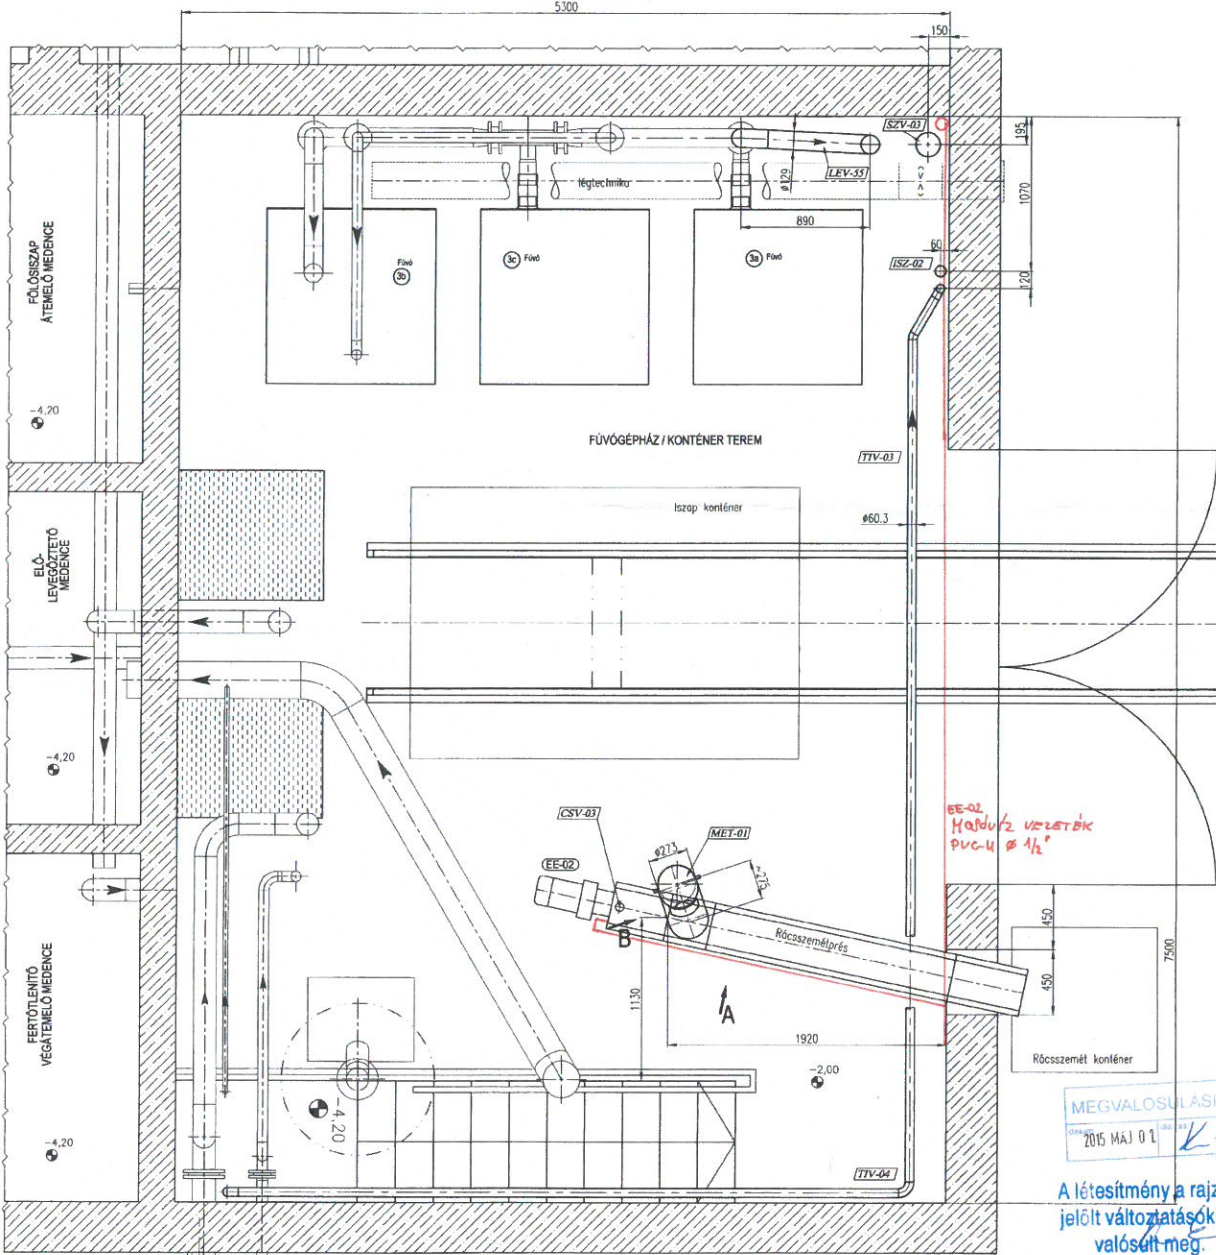

→ B

→ A

METSZET +0.40 SZINTEN

(meglévő műtérny)

5300

MEGVALÓSULÁSI TERV
 2015 MÁJ 01

A létesítmény a rajzon
 jelölt változtatásokkal
 valósult meg.