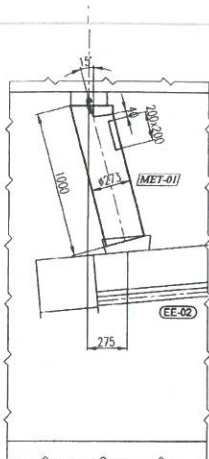

→ B

→ A

METSZET +0.40 SZINTEN

(meglévő műtérny)

5300

MEGVALÓSULÁSI TERV
 2015 MÁJ 01

A létesítmény a rajzon
 jelölt változtatásokkal
 valósult meg.