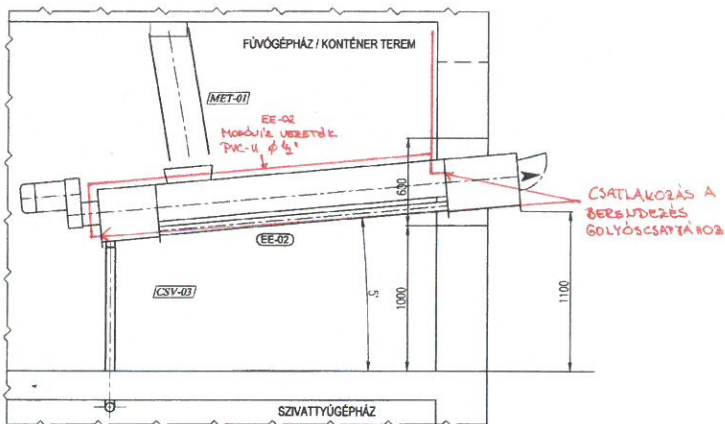

→ B

→ A

METSZET +0.40 SZINTEN

(meglévő műtérny)

5300

MEGVALÓSULÁSI TERV
 2015 MÁJ 01

A létesítmény a rajzon
 jelölt változtatásokkal
 valósult meg.