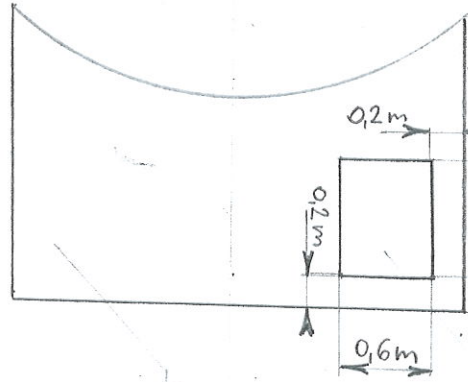

szenyvizetemenő okna

szerelvény okna

szerelvény okna fedél

leborv nyílás

Lv 0,2 m