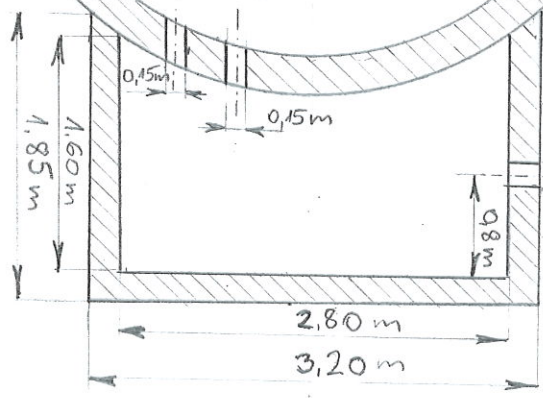

szenyvizetemenő okna

szerelvény okna

szerelvény okna fedél

leborv nyílás

Lv 0,2 m